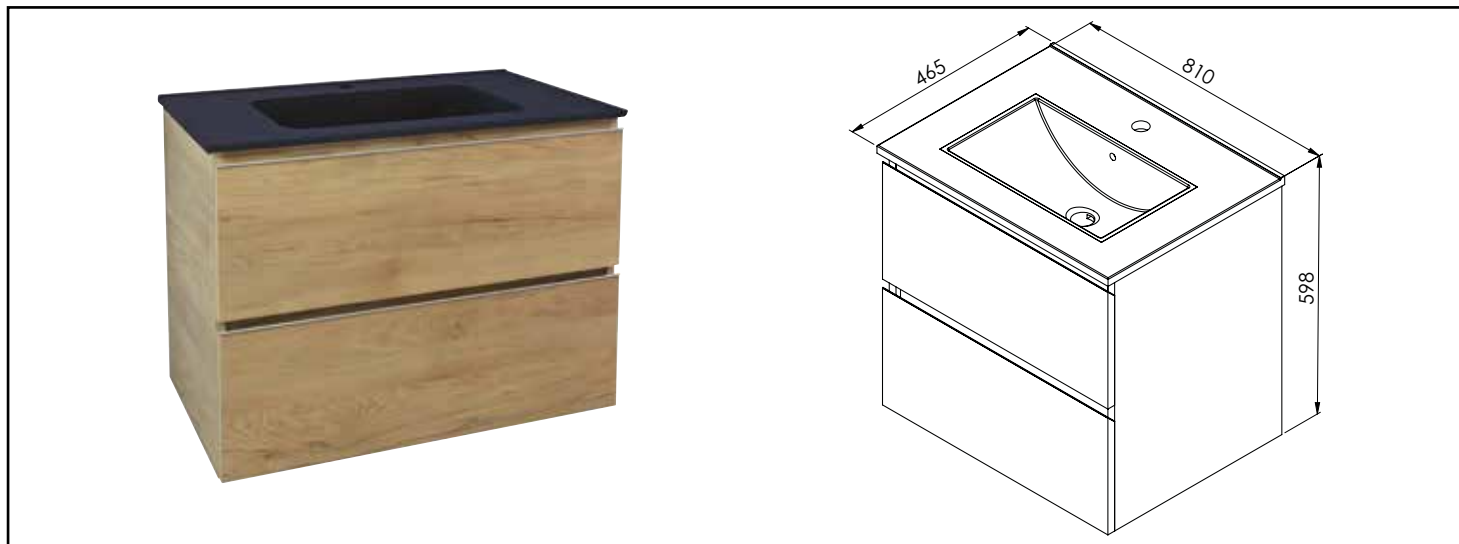

Référence : 402117505

MEUBLE SUSPENDU OSLO - DIM : 80 CM - MÉLAMINÉ BOIS - PLAN NOIR - 2 TIROIRS

CONDITIONS D'UTILISATION Convient uniquement pour l'application prescrite.

COMPATIBILITÉ Veiller à l'encombrement nécessaire au montage et à la pose du meuble.